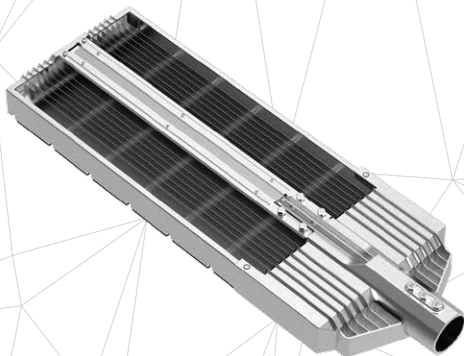

240 w

STREET LIGHT

Sokak lambası

Product Information

Ürün Bilgisi

Product Name Ürün Adı	Part Number Parti/Parça Numarası	Materials malzemeler	Mounting montaj	Power Güç	Color Rendering Index(CRI) Renksel geriverim
Street Light Sokak lambası	NSL-256D-240W-6000K NSL-256D-240W-4000K NSL-256D-240W-3000K	Aluminum+PC Alüminyum + Bilgisayar	- Post side mounted column/wall by using special support - Özel destek kullanarak yan monte sütun / duvar	240 Watt 240 Vat	80%
beam angle Hüzme/Demet Açısı	Working temperature Çalışma Isısı	IP rating IP Koruma Derecesi	Lifespan Yaşam Süresi	Warrenty Garanti Süresi	Lumen/Watt Lümen/Vat
80 : 94	-40 +70°	IP65	50,000 Hrs 50,000 Saat	3 years 3 yıl	102.91
Input Voltage Giriş Gerilimi	Power Factor Correction (PFC) güç Faktörü düzeltmesi	LEDs	Flux Akış	color temperature(CCT) renk sıcaklığı	Dimensions Boyutlar
100-240V AC 50-63Hz	>.90	SMD CREE-XPE	23536 Lum	6000/4000/3000	L863 W292 H98

Photometric

Fotometrik

MOUNTING HEIGHT: 33'(10.0M)

Order Code Sipariş Kodu	Color Temperature Renk sıcaklığı	Power Güç	Weight(Kg) Ağırlık(kg)
NSL-256D-240W-6000K	6000k	240	8.4
NSL-256D-240W-4000K	4000K	240	8.4
NSL-256D-240W-3000K	3000K	240	8.4