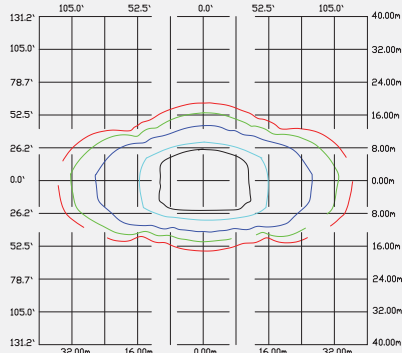

240 w

STREET LIGHT

Sokak lambası

Product Information

Ürün Bilgisi

Product Name Ürün Adı	Part Number Parti/Parça Numarası	Materials malzemeler	Mounting montaj	Power Güç	Color Rendering Index(CRI) Renksel geriverim
Street Light Sokak lambası	NSL-256D-240W-6000K NSL-256D-240W-4000K NSL-256D-240W-3000K	Aluminum+PC Alüminyum + Bilgisayar	- Post side mounted column/wall by using special support - Özel destek kullanarak yan monte sütun / duvar	240 Watt 240 Vat	80%
beam angle Hüzme/Demet Açısı	Working temperature Çalışma Isısı	IP rating IP Koruma Derecesi	Lifespan Yaşam Süresi	Warrenty Garanti Süresi	Lumen/Watt Lümen/Vat
80 : 94	-40 +70°	IP65	50,000 Hrs 50,000 Saat	3 years 3 yıl	102.91
Input Voltage Giriş Gerilimi	Power Factor Correction (PFC) güç Faktörü düzeltmesi	LEDs	Flux Akış	color temperature(CCT) renk sıcaklığı	Dimensions Boyutlar
100-240V AC 50-63Hz	>.90	SMD CREE-XPE	23536 Lum	6000/4000/3000	L863 W292 H98

Photometric

Fotometrik

MOUNTING HEIGHT: 33'(10.0M)

Order Code Sipariş Kodu	Color Temperature Renk sıcaklığı	Power Güç	Weight(Kg) Ağırlık(kg)
NSL-256D-240W-6000K	6000k	240	8.4
NSL-256D-240W-4000K	4000K	240	8.4
NSL-256D-240W-3000K	3000K	240	8.4