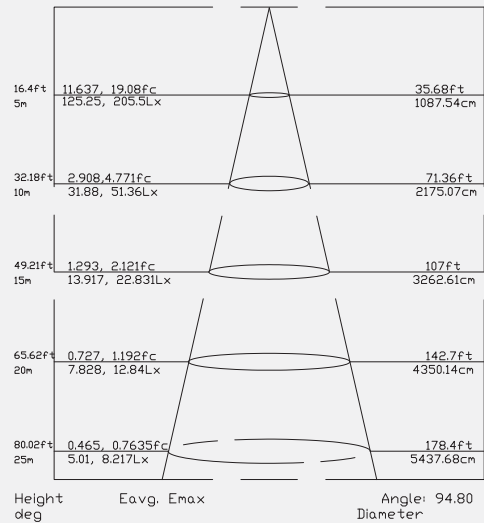

240 w

STREET LIGHT

Sokak lambası

Product Information

Ürün Bilgisi

Product Name Ürün Adı	Part Number Parti/Parça Numarası	Materials malzemeler	Mounting montaj	Power Güç	Color Rendering Index(CRI) Renksel geriverim
Street Light Sokak lambası	NSL-256D-240W-6000K NSL-256D-240W-4000K NSL-256D-240W-3000K	Aluminum+PC Alüminyum + Bilgisayar	- Post side mounted column/wall by using special support - Özel destek kullanarak yan monte sütun / duvar	240 Watt 240 Vat	80%
beam angle Hüzme/Demet Açısı	Working temperature Çalışma Isısı	IP rating IP Koruma Derecesi	Lifespan Yaşam Süresi	Warrenty Garanti Süresi	Lumen/Watt Lümen/Vat
80 : 94	-40 +70°	IP65	50,000 Hrs 50,000 Saat	3 years 3 yıl	102.91
Input Voltage Giriş Gerilimi	Power Factor Correction (PFC) güç Faktörü düzeltmesi	LEDs	Flux Akış	color temperature(CCT) renk sıcaklığı	Dimensions Boyutlar
100-240V AC 50-63Hz	>.90	SMD CREE-XPE	23536 Lum	6000/4000/3000	L863 W292 H98

Photometric

Fotometrik

MOUNTING HEIGHT: 33'(10.0M)

Order Code Sipariş Kodu	Color Temperature Renk sıcaklığı	Power Güç	Weight(Kg) Ağırlık(kg)
NSL-256D-240W-6000K	6000k	240	8.4
NSL-256D-240W-4000K	4000K	240	8.4
NSL-256D-240W-3000K	3000K	240	8.4