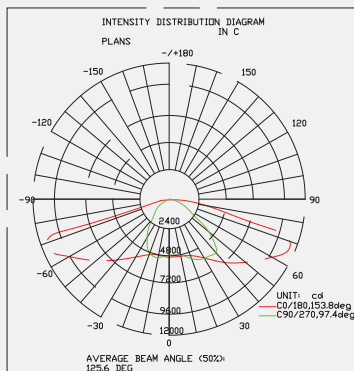

240 w

STREET LIGHT

Sokak lambası

Product Information

Ürün Bilgisi

Product Name Ürün Adı	Part Number Parti/Parça Numarası	Materials malzemeler	Mounting montaj	Power Güç	Color Rendering Index(CRI) Renksel geriverim
Street Light Sokak lambası	NSL-256D-240W-6000K NSL-256D-240W-4000K NSL-256D-240W-3000K	Aluminum+PC Alüminyum + Bilgisayar	- Post side mounted column/wall by using special support - Özel destek kullanarak yan monte sütun / duvar	240 Watt 240 Vat	80%
beam angle Hüzme/Demet Açısı	Working temperature Çalışma Isısı	IP rating IP Koruma Derecesi	Lifespan Yaşam Süresi	Warrenty Garanti Süresi	Lumen/Watt Lümen/Vat
80 : 94	-40 +70°	IP65	50,000 Hrs 50,000 Saat	3 years 3 yıl	102.91
Input Voltage Giriş Gerilimi	Power Factor Correction (PFC) güç Faktörü düzeltmesi	LEDs	Flux Akış	color temperature(CCT) renk sıcaklığı	Dimensions Boyutlar
100-240V AC 50-63Hz	>.90	SMD CREE-XPE	23536 Lum	6000/4000/3000	L863 W292 H98

Photometric

Fotometrik

MOUNTING HEIGHT: 33'(10.0M)

Order Code Sipariş Kodu	Color Temperature Renk sıcaklığı	Power Güç	Weight(Kg) Ağırlık(kg)
NSL-256D-240W-6000K	6000k	240	8.4
NSL-256D-240W-4000K	4000K	240	8.4
NSL-256D-240W-3000K	3000K	240	8.4