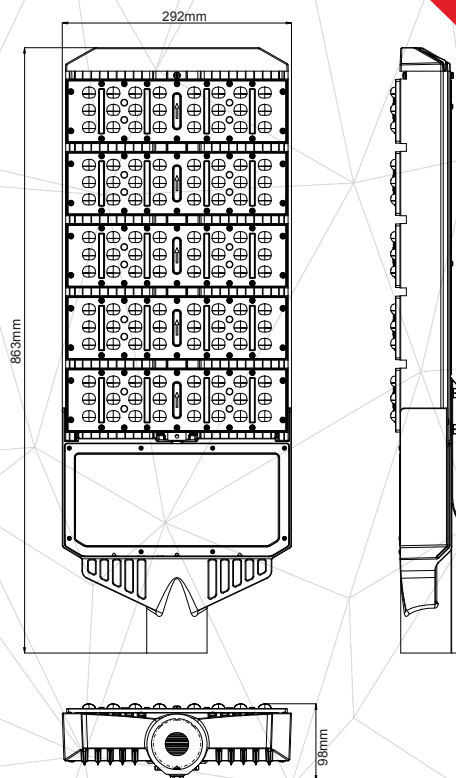

240 w

STREET LIGHT

Sokak lambası

Product Information

Ürün Bilgisi

Product Name Ürün Adı	Part Number Parti/Parça Numarası	Materials malzemeler	Mounting montaj	Power Güç	Color Rendering Index(CRI) Renksel geriverim
Street Light Sokak lambası	NSL-256D-240W-6000K NSL-256D-240W-4000K NSL-256D-240W-3000K	Aluminum+PC Alüminyum + Bilgisayar	- Post side mounted column/wall by using special support - Özel destek kullanarak yan monte sütun / duvar	240 Watt 240 Vat	80%
beam angle Hüzme/Demet Açısı	Working temperature Çalışma Isısı	IP rating IP Koruma Derecesi	Lifespan Yaşam Süresi	Warrenty Garanti Süresi	Lumen/Watt Lümen/Vat
80 : 94	-40 +70°	IP65	50,000 Hrs 50,000 Saat	3 years 3 yıl	102.91
Input Voltage Giriş Gerilimi	Power Factor Correction (PFC) güç Faktörü düzeltmesi	LEDs	Flux Akış	color temperature(CCT) renk sıcaklığı	Dimensions Boyutlar
100-240V AC 50-63Hz	>.90	SMD CREE-XPE	23536 Lum	6000/4000/3000	L863 W292 H98

Photometric

Fotometrik

MOUNTING HEIGHT: 33'(10.0M)

Order Code Sipariş Kodu	Color Temperature Renk sıcaklığı	Power Güç	Weight(Kg) Ağırlık(kg)
NSL-256D-240W-6000K	6000k	240	8.4
NSL-256D-240W-4000K	4000K	240	8.4
NSL-256D-240W-3000K	3000K	240	8.4